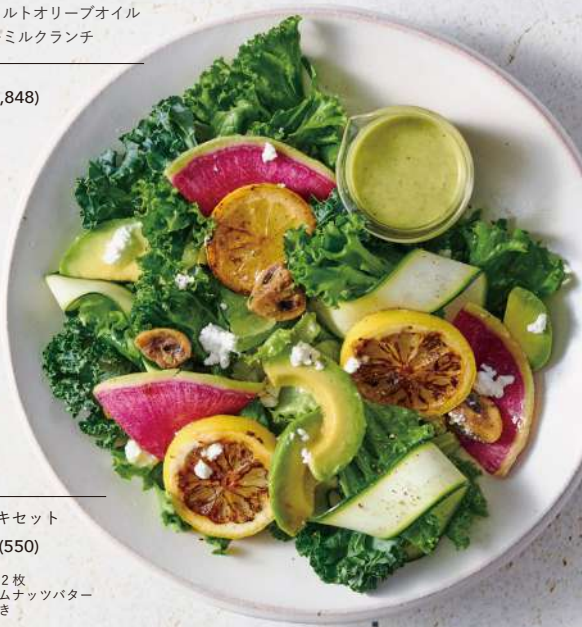

Recommended

AVOCADO GARDEN SALAD

選べるドレッシングのアボカドガーデンサラダ

グリーンサラダ / アボカド / ズッキーニ / 紅芯大根 /
グリルレモン / カッターチーズ / マッシュルームソテー

— 選べるドレッシング —

- ・バジルシーザー
- ・湘南ゴールド
- ・シーソルトオリーブオイル
- ・バターミルクランチ

1,680 (1,848)

パンケーキセット
+500(550)

パンケーキ2枚
ハニーコーンナッツバター
メープル付き

GRILLED VEGETABLE SALAD

ディップして食べるグリル野菜のサラダ
アンチョビディップソース

ケール / 紅芯大根ラベ / ブロッコリースプラウト / ブロッコリー /
いんげん / きたあかりフライドポテト / マッシュルームソテー /
アンチョビソース

1,600 (1,760)