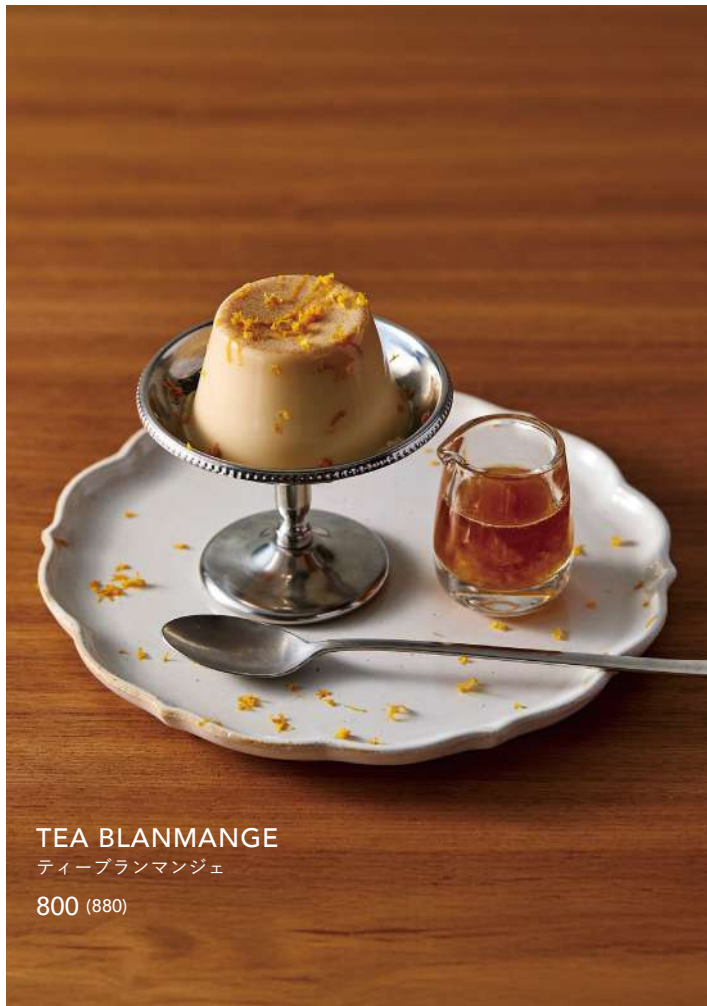

|| Side Sweets

TEA BLANMANGE

ティーブランマンジェ

800 (880)